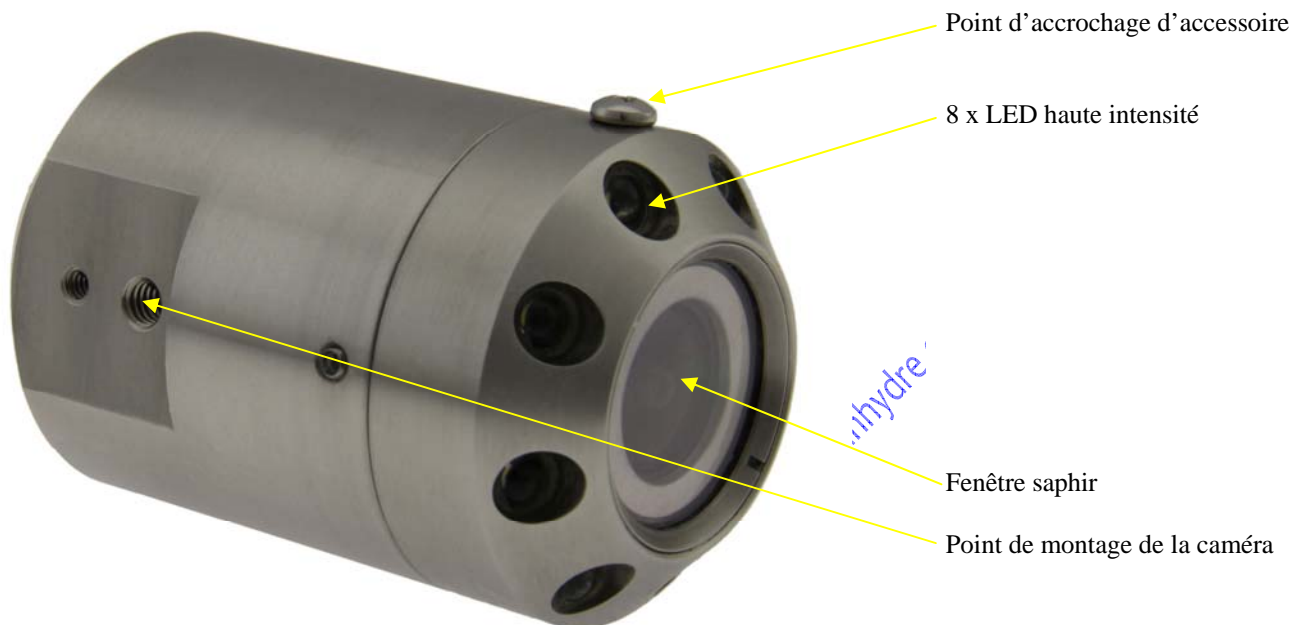

### Caméras standards N&B et Couleur en acier inoxydable

La caméra standard en acier inoxydable est le cœur de la ligne des caméras GeoVISION, elle est proposée en Noir & Blanc et en Couleurs. Ces caméras sont extrêmement robustes et prévues pour utilisation en forage 50mm et plus, jusqu'à 600 mètres de profondeur. Elles peuvent être utilisées seules ou montées avec le télécontrôle de panoramique et d'inclinaison Pan-Tilt avec manipulation facile par manette à poignée.

Les caméras standards ont une résolution NTSC standard avec une image 4:3. L'éclairage est fourni par huit LED blanches à haute intensité. Ces LED peuvent être activées et désactivées à moins d'utiliser la caméra avec un treuil Light-Duty, dans ce cas l'éclairage est permanent. Ces caméras sont utilisables sous pression jusqu'à 700 bars et couplables avec les treuils Light-Duty, Heavy-Duty et Deluxe.

Lorsque montée sur un contrôle pan-Tilt, la caméra standard couleur dispose en plus de la possibilité d'ajuster l'exposition au centre d'écran, au lieu de l'écran entier. Ceci permet de regarder au travers d'un orifice dans la paroi et d'exposer au mieux ce qui se trouve derrière.

### Specifications – caméra standard acier inoxydable couleurs

Poids	340 grammes
Dimensions	73mm x 41mm
Lentille standard	2,45mm
Angle de vue	Environ 150°
Ouverture	F2.0
CCD	Sony 1/3'' Super HAD CCD II
Format vidéo	NTSC
Résolution horizontale	550 lignes
Pixels effectifs	768 Horizontale x 494 Verticale
Eclairage minimal	0,05 Lux
Température opérationnelle	-40°C à environ 50°C
Source lumineuse	8 LED blanches haute intensité
Profondeur maximum	600 mètres d'immersion
Pression maximum	700 bars
Courant	120mA
Matériau de la fenêtre	Saphir
Commande d'exposition	Oui – lorsque monté avec Pan-Tilt